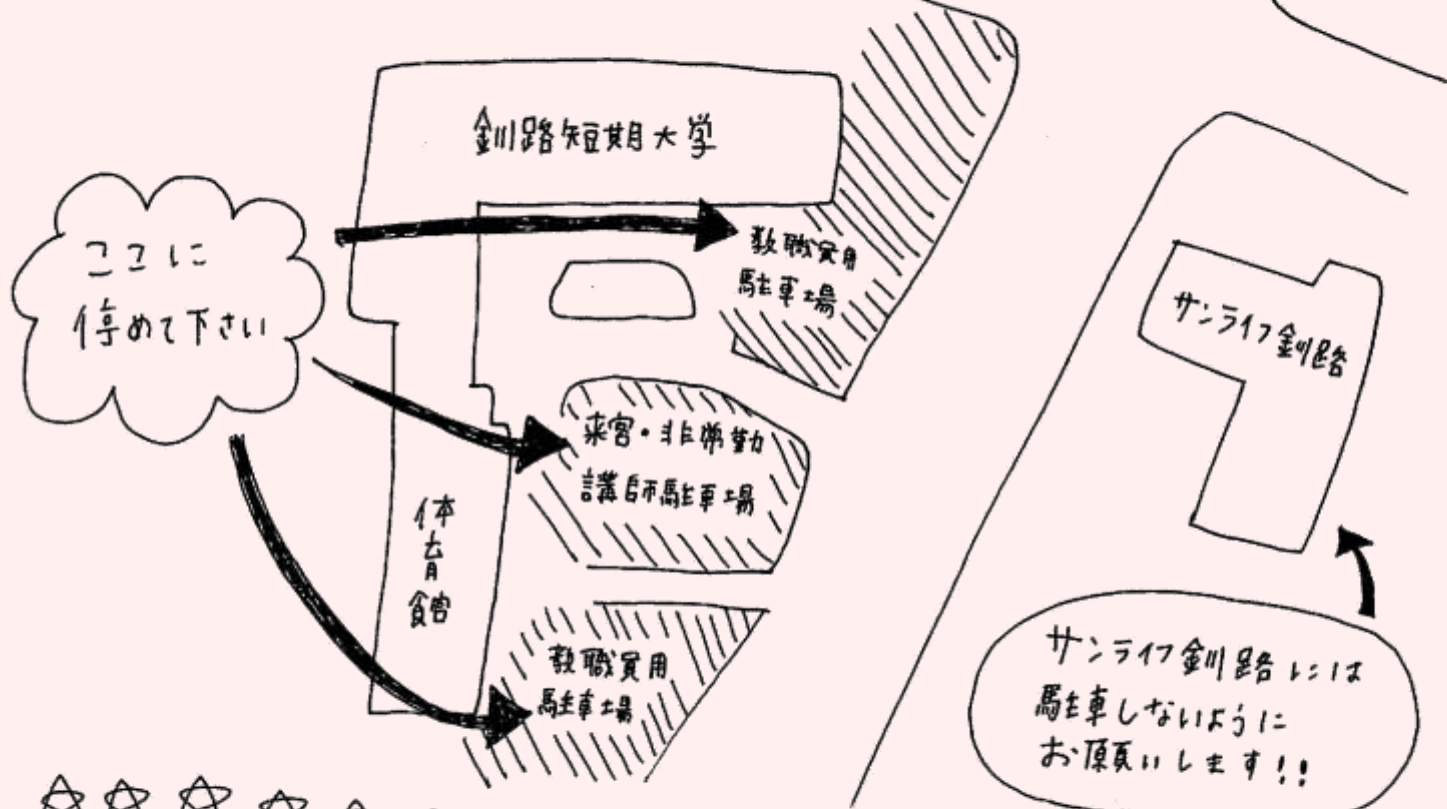

コーナー説明

観覧台コーナー
観客参加型で内容の
違う6つの舞台を行います!
(30分程度)一系層に見えたり
見届たり... お楽しみ!!

工作コーナー
作って遊べるもの、食布
れるものを短大生と
しっしょに作ります

軽食とおかし
の販売
あります!!

遊びコーナー
からだ
を使って
遊ぶコーナー!!

牛舎設コーナー
木のおもちで遊ぼう!
「系会本と図書図書」
ばくりこ」

展示コーナー
金川路短期大学の学生
教員の活動の展示です